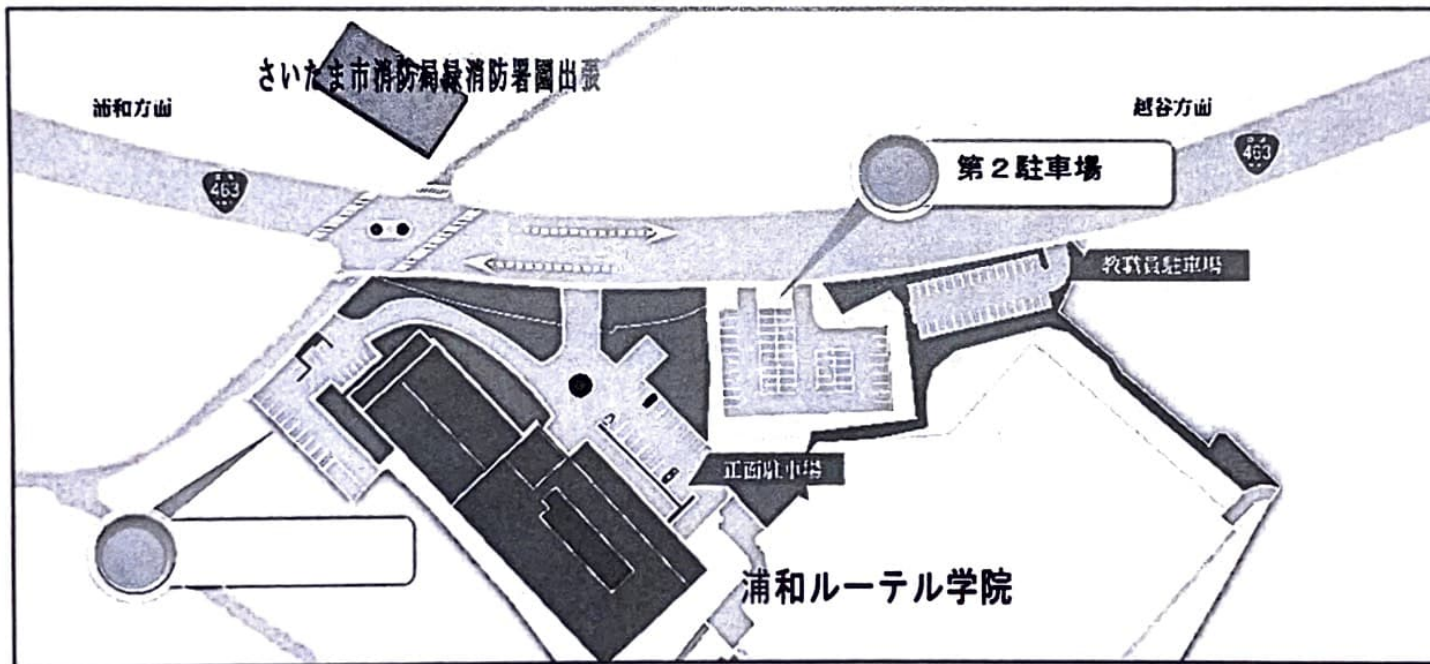

学院駐車場マップ（第2駐車場をご利用下さい。第2駐車場は越谷方面からしか入れません。）

北浦和駅西口スクールバス発着場所

東川口駅南口 スクールバス発着場所