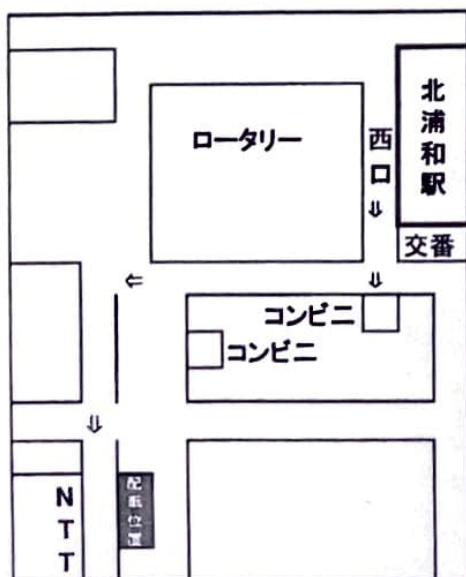

学院駐車場マップ（第2駐車場をご利用下さい。第2駐車場は越谷方面からしか入れません。）

北浦和駅西口スクールバス発着場所

東川口駅南口 スクールバス発着場所